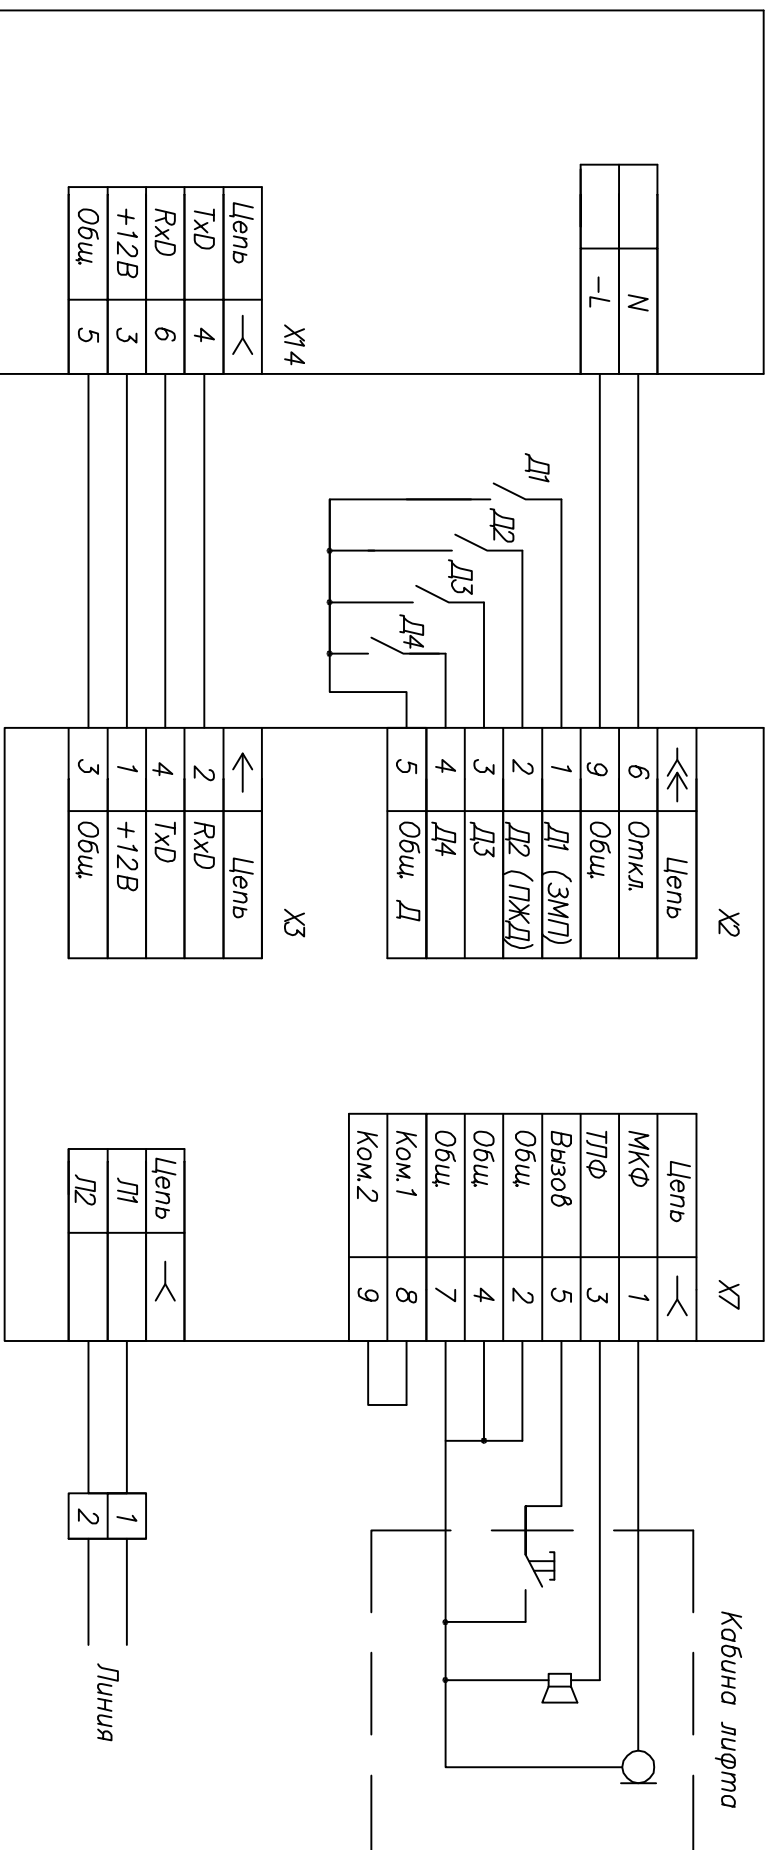

Станция  
управления лифтом

СТ-Л

Д1...Д4 – Датчики

КОМ1, КОМ2 – переключки подключения внутреннего аккумулятора